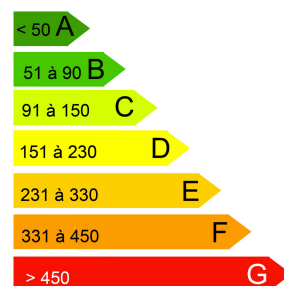

PARIS XVIIÈME - AV DES TERNES / PEREIRE / GUERSANT - 4 PIECES

799 000 € F.A.I.*
REF : CM4287

DESRIPTIF

Au deuxième étage d'un bel immeuble ancien, superbe 4 pièces avec : entrée, cuisine, séjour, salle à manger, deux chambres, salle d'eau à l'italienne, WC séparés et une cave
DTRÈS CLAIR ET CALME - EXCELLENT ÉTAT - TRÈS BON PLAN - PROCHE DE TOUTES COMMODITÉS - CHARME ET CARACTÈRE - PARQUET - CHEMINÉE

PRESTATIONS

DESRIPTIF DETAILLE

Surface	67.5 m ²	Taxe foncière	1122 E
Surface du séjour	26 m ²	Co-propriété	Oui
Piece(s)	4	Charges	2280 E
Chambre(s)	2	Honoraires	3,10 %
SDB	1		

CONSOMMATION ENERGETIQUE

NC

EMISSION GES

Faible émission de GES

NC

Forte émission de GES

Consommation énergétique pour le chauffage, la production l'eau chaude sanitaire, et le refroidissement
Indice de mesure : kWhEP/m²/an

Emission de gaz à effet de serre pour le chauffage, la production l'eau chaude sanitaire, et le refroidissement
Indice de mesure : kgCO₂/m²/an